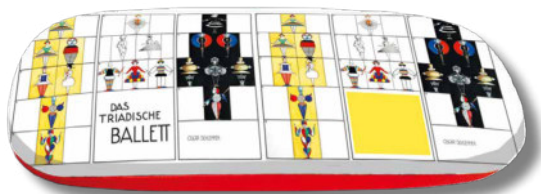

Brillenetui Set
spectacle case sets