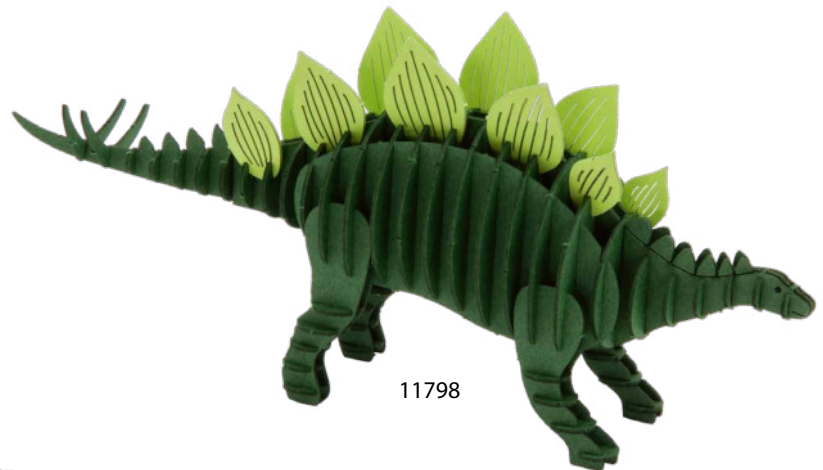

Neue 3D Modelle

Für alle detailverliebten Bastler*innen
Ein Muss für jede Sammlung!

New 3D models

For all detail-loving crafters
A must-have for every collection!

3D paper models

11796 3D Papiermodell, Tyrannosaurus Rex
b/h/t: ca. 18 × 8 × 4 cm (montiert)
3D paper model, Tyrannosaurus Rex
w/h/d: approx. 18 × 8 × 4 cm (assembled)

11797 3D Papiermodell, Triceratops
b/h/t: ca. 14,5 × 6 × 4 cm (montiert)
3D paper model, Triceratops
w/h/d: approx. 14,5 × 6 × 4 cm (assembled)

11798 3D Papiermodell, Stegosaurus
b/h/t: ca. 16 × 7,5 × 4 cm (montiert)
3D paper model, Stegosaurus
w/h/d: approx. 16 × 7,5 × 4 cm (assembled)

11799 3D Papiermodell, Spinosaurus
b/h/t: ca. 20 × 8 × 4 cm (montiert)
3D paper model, Spinosaurus
w/h/d: approx. 20 × 8 × 4 cm (assembled)

3D Papiermodell, Packungsgröße b/h/t: 11 × 21 × 0,5 cm
3D paper model, package size w/h/d: 11 × 21 × 0,5 cm