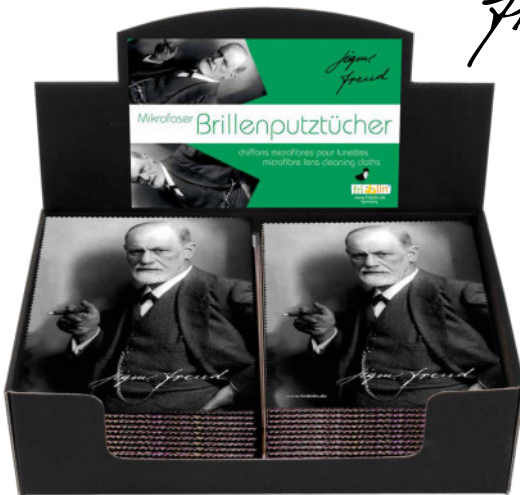

18878

12737 Einkaufstasche, Art Shopping Bag,
William Morris, Der Erdbeerdieb
b/h: 38 × 40 cm + Henkel 20 cm
Art shopping bag, William Morris, The Strawberry Thief
w/h: 38 × 40 cm + handles 20 cm

12738 Einkaufstasche, Art Shopping Bag,
William Morris, Lodden Pattern
b/h: 38 × 40 cm + Henkel 20 cm
Art shopping bag, William Morris, Lodden Pattern
w/h: 38 × 40 cm + handles 20 cm

18877 Display, Brillenputztücher, Sigmund Freud
b/h/t: 29 × 22 × 19 cm, 24 Stück
Display, cleaning cloths, Sigmund Freud
w/h/d: 29 × 22 × 19 cm, 24 pieces:

18878 Sigmund Freud

Brillenputztuch, b/h: 18 × 12,5 cm
Microfasertücher zum Reinigen von Brillen,
Objektiven, Displays, CDs, DVDs und mehr...
Cleaning cloth, w/h: 18 × 12,5 cm, microfiber cloths for
cleaning glasses, lenses, displays, CDs, DVDs and more...

*Sigm.
Freud*