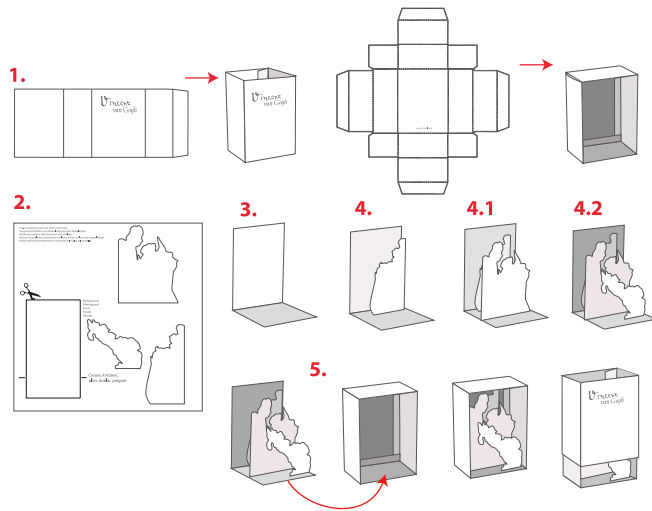

3D Little Art Box set, w/h/d: 15,9 × 15,9 × 0,5 cm

Contents: box & slipcase,

w/h/d: 5,6 × 6,6 × 2,8 cm

sheet with prepunched parts and background

11014

Vincent van Gogh

11015

3D Little Art Box

3D Little Art Box-Set, b/h/t: 15,9 × 15,9 × 0,5 cm
 Enthält: Schachtel & Schuber
 b/h/t: 5,6 × 6,6 × 2,8 cm
 Bogen mit vorgestanzten Teilen und Hintergrund

3D Little Art Box set, w/h/d: 15,9 × 15,9 × 0,5 cm
Contents: box & slipcase,
w/h/d: 5,6 × 6,6 × 2,8 cm
sheet with prepunched parts and background