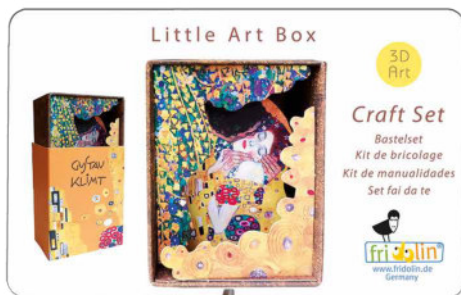

11013

Katsushika Hokusai
The Great Wave