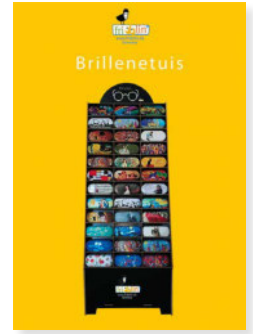

These catalogues are available for download on our website: www.fridolin.de

With best regards

Your Fridolin Team

Neuheitenkatalog 2024
news catalogue 2024

Gustav Klimt

Claude Monet

Vincent van Gogh

Maria Sibylla Merian

Brillenetuis/
spectacle cases

IQ-Test collection

Sisi

James Rizzi

Rosina Wachtmeister

R. Wachtmeister -
sepia line

Ludwig van Beethoven

Wolfgang A. Mozart