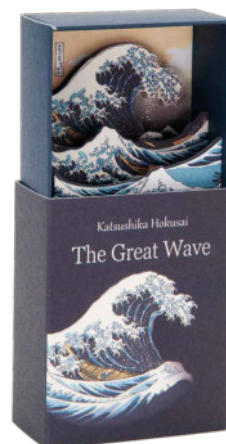

3D Little Art Box-Set, b/h/t: 15,9 × 15,9 × 0,5 cm
 Enthält: Schachtel & Schuber
 b/h/t: 5,6 × 6,6 × 2,8 cm
 Bogen mit vorgestanzten Teilen und Hintergrund

3D Little Art Box set, w/h/d: 15,9 × 15,9 × 0,5 cm
 Contents: box & slipcase,
 w/h/d: 5,6 × 6,6 × 2,8 cm
 sheet with prepunched parts and background

Mit Schachtel und Schuber With box and slipcase

Claude Monet

11016

11013

Katsushika Hokusai
 The Great Wave

11010

3D Little Art Box

11014 3D Little Art Box-Set, Van Gogh, Café de Nuit
3D Little Art Box set, Van Gogh, Café de Nuit

11015 3D Little Art Box-Set, Van Gogh, Schwertlilien
3D Little Art Box set, Van Gogh, Irises

3D Little Art Box-Set, b/h/t: 15,9 × 15,9 × 0,5 cm

Enthält: Schachtel & Schubler

b/h/t: 5,6 × 6,6 × 2,8 cm

Bogen mit vorgestanzten Teilen und Hintergrund